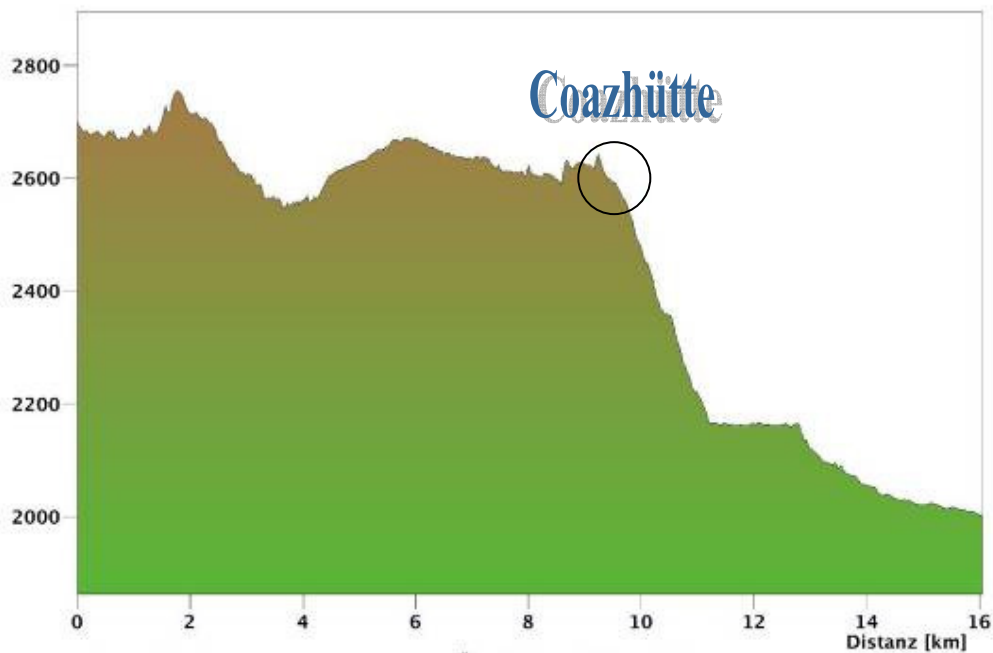

### Höhenprofil, Distanz, Laufzeit:

© www.swisstopo.ch

Fuorcla Surlej - Rosegg - Tschiervahütte

Höhe [m]

Distanz 11.2 km  
Gesamtaufstieg 727 m  
Maximale Höhe 2753 m  
Marschzeit hin 4 h 5 min

Überhöhungsfaktor 9.0  
Gesamtabstieg 836 m  
Minimale Höhe 1999 m

### Alternative:

Höhenprofil, Distanz, Laufzeit: Fuorcla Surlej - Coazhütte - Rosegg

Höhe [m]

Distanz 16.1 km  
Gesamtaufstieg 566 m  
Maximale Höhe 2756 m  
Marschzeit hin 5 h 12 min

Überhöhungsfaktor 10.0  
Gesamtabstieg 1264 m  
Minimale Höhe 2002 m  
Marschzeit zurück 6 h 0 min