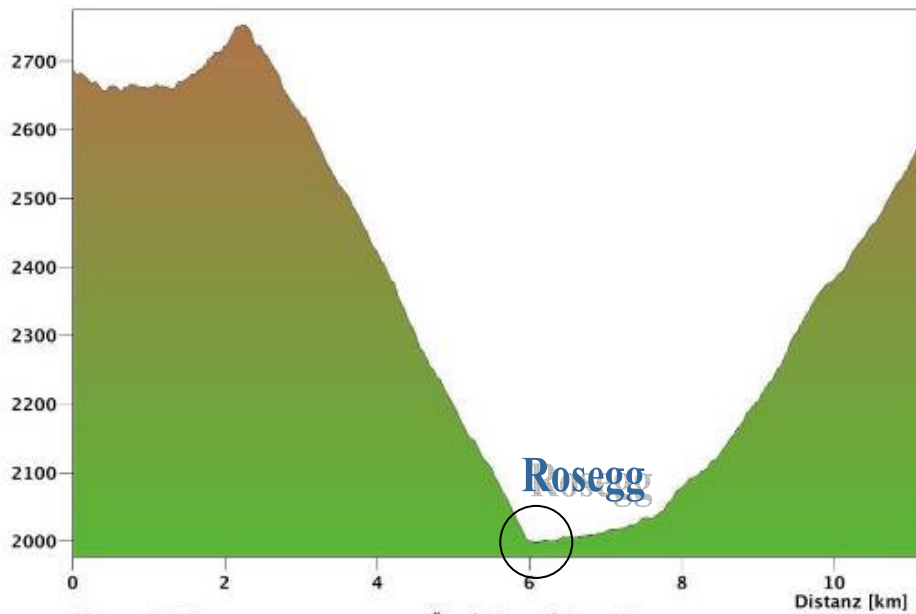

## Fuorcla Surlej - Tschiervahütte (übernachten) - Roseggtal - Pontresina

### Höhenprofil, Distanz, Laufzeit:

© www.swisstopo.ch

Fuorcla Surlej - Rosegg - Tschiervahütte

Höhe [m]

Distanz 11.2 km  
Gesamtaufstieg 727 m  
Maximale Höhe 2753 m  
Marschzeit hin 4 h 5 min

Überhöhungsfaktor 9.0  
Gesamtabstieg 836 m  
Minimale Höhe 1999 m

### Alternative:

Höhenprofil, Distanz, Laufzeit: Fuorcla Surlej - Coazhütte - Rosegg

Höhe [m]

Distanz 16.1 km  
Gesamtaufstieg 566 m  
Maximale Höhe 2756 m  
Marschzeit hin 5 h 12 min

Überhöhungsfaktor 10.0  
Gesamtabstieg 1264 m  
Minimale Höhe 2002 m  
Marschzeit zurück 6 h 0 min